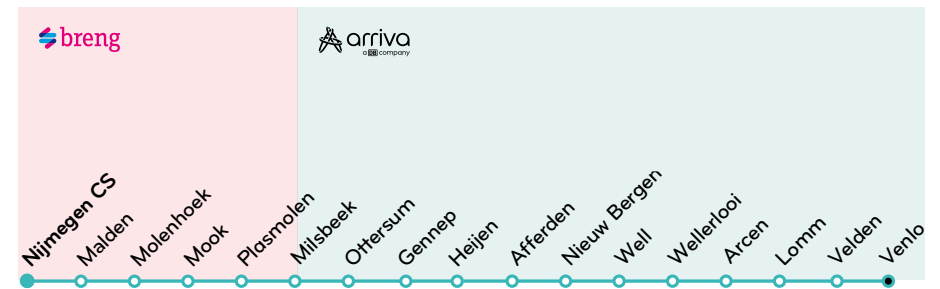

Ritkaart tarief lijn 83 Nijmegen-Venlo

Van/naar	Nijmegen	Malden	Molenhoek	Mook	Plasmolen	Milsbeek Helweg	Milsbeek Limburg	Ottersum t/m Velden	Venlo
Nijmegen	€ 2,20	€ 4,40	€ 4,40	€ 4,40	€ 4,40	€ 4,40	€ 9,20	€ 9,20	€ 9,20
Malden	€ 4,40	€ 2,20	€ 4,40	€ 4,40	€ 4,40	€ 4,40	€ 9,20	€ 9,20	€ 9,20
Molenhoek	€ 4,40	€ 4,40	€ 2,20	€ 2,20	€ 4,40	€ 4,40	€ 9,20	€ 9,20	€ 9,20
Mook	€ 4,40	€ 4,40	€ 2,20	€ 2,20	€ 4,40	€ 4,40	€ 9,20	€ 9,20	€ 9,20
Plasmolen	€ 4,40	€ 4,40	€ 4,40	€ 4,40	€ 2,20	€ 2,20	€ 7,00	€ 7,00	€ 7,00
Milsbeek Hw	€ 4,40	€ 4,40	€ 4,40	€ 4,40	€ 2,20	-	€ 4,80	€ 4,80	€ 4,80
Milsbeek Lb	€ 9,20	€ 9,20	€ 9,20	€ 9,20	€ 7,00	€ 4,80	€ 4,80	€ 4,80	€ 4,80
Ottersum-V.	€ 9,20	€ 9,20	€ 9,20	€ 9,20	€ 7,00	€ 4,80	€ 4,80	€ 4,80	€ 4,80
Venlo	€ 9,20	€ 9,20	€ 9,20	€ 9,20	€ 7,00	€ 4,80	€ 4,80	€ 4,80	€ 3,25

# Reizen met lijn 83

Kies het vervoerbewijs dat bij u past.

# Kies het vervoerbewijs dat bij u past.

Als u met lijn 83 reist, krijgt u te maken met twee vervoerders, Arriva (provincie Limburg) en Breng (regio Arnhem-Nijmegen). Dit betekent dat er vervoerbewijzen van beide vervoerders op lijn 83 geldig zijn. Welk vervoerbewijs voor u het meest gunstig is, hangt af van uw reisgewoonte. Reist u regelmatig of slechts af en toe? En reist u voornamelijk in de provincie Limburg of in de regio Arnhem-Nijmegen? In onderstaande tabel vindt u meer informatie over de verschillende producten van Arriva en Breng voor lijn 83.